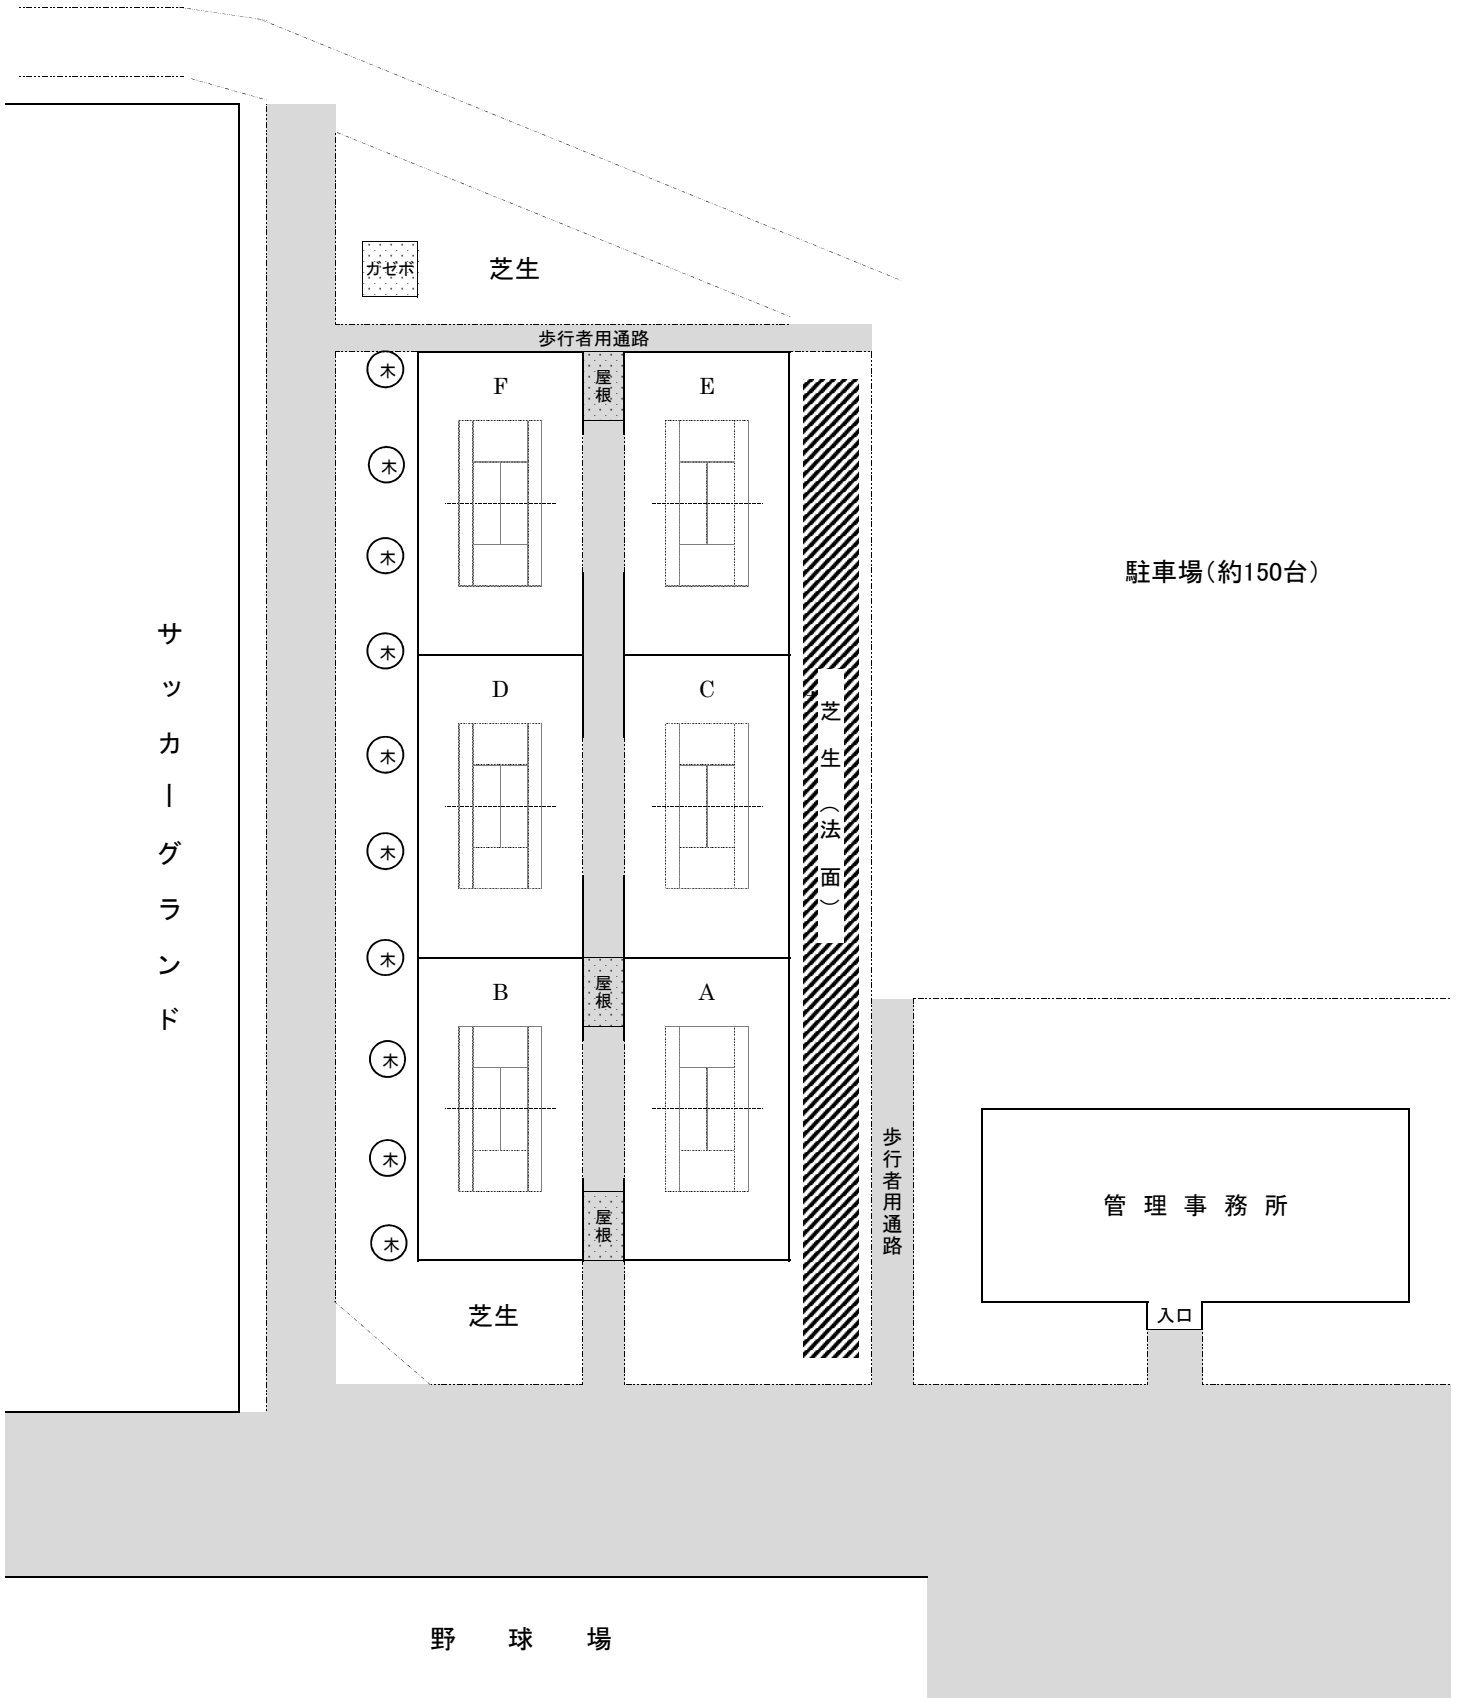

駐車場(約250台)

ガゼボ

芝生

歩行者用通路

木

F

屋根

E